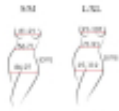

Dane aktualne na dzień: 01-06-2026 22:50

Link do produktu: <https://nocnezabawy.pl/adelaide-teddy-cherry-p-37780.html>

TABELA WYMIARÓW

Adelaide teddy cherry

Cena	143,99 zł
Dostępność	Dostępny na magazynie
Czas wysyłki	24 godziny
Numer katalogowy	BN6530-S-M
Kod producenta	5903031780550
Kod EAN	5903031780550
Producent	Beauty Night

Opis produktu