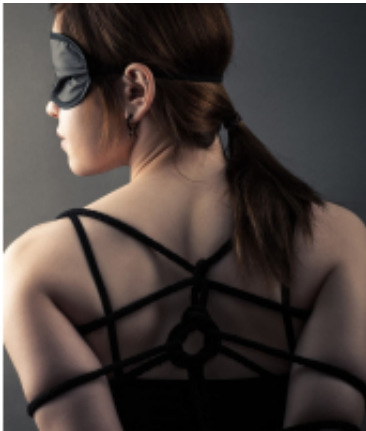

Link do produktu: <https://nocnezabawy.pl/czarna-lina-do-krepowania-shibari-bdsm-5m-p-10934.html>

## Czarna lina do krępowania SHIBARI BDSM 5m

Cena	<b>20,50 zł</b>
Dostępność	<b>Dostępny na magazynie</b>
Czas wysyłki	<b>24 godziny</b>
Numer katalogowy	<b>55080101</b>
Kod producenta	<b>4050854801014</b>
Kod EAN	<b>4050854801014</b>

### Opis produktu

Czarna, bawełniana lina do krępowania. Posiada bardzo mocne włókna, które skutecznie trzymają węzeł, nie rozciąga się.

Świetnie nadaje się do krępowania podczas gry erotycznej.

- Długość: 5m
- Grubość liny: 5mm