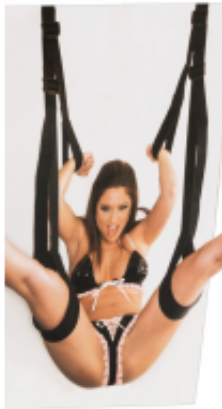

Link do produktu: <https://nocnezabawy.pl/hustawka-drzwiowa-z-regulowanymi-pasami-p-1289.html>

## Huśtawka drzwiowa z regulowanymi pasami

Cena	<b>151,50 zł</b>
Dostępność	<b>Wysyłka w ciągu 7 dni</b>
Czas wysyłki	<b>10 dni</b>
Numer katalogowy	<b>5291840000</b>
Kod producenta	<b>4024144529551</b>
Kod EAN	<b>4024144529551</b>
Producent	<b>Fetish Fantasy</b>

### Opis produktu

Huśtawka zakładana w drzwiach z dwoma regulowanymi pasami, które posiadają pętle na nogi oraz ręce.

**Specyfikacja:**

Maksymalne obciążenie: 120 kg

Materiał: poliester

W zestawie maska na oczy