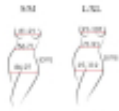

Dane aktualne na dzień: 26-06-2026 10:54

Link do produktu: <https://nocnezabawy.pl/missy-set-white-p-38411.html>

TABELA ROZMIARÓW

| ROZMIAR | OBWÓD W BIEDRACH | MIĘDZY NOŻY | OBWÓD W TALII | OBWÓD W BIEDRACH |
|---------|---------------------|----------------|------------------|---------------------|
| S/M | 80-85 | 84 | 70-71 | 80-87 |
| L/XL | 86-90 | 86 | 72-73 | 87-92 |

Missy set white

| | |
|------------------|------------------------------|
| Cena | 194,50 zł |
| Dostępność | Dostępny na magazynie |
| Czas wysyłki | 24 godziny |
| Numer katalogowy | BN6661-S-M |
| Kod producenta | 5903031782806 |
| Kod EAN | 5903031782806 |
| Producent | Beauty Night |