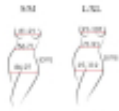

Dane aktualne na dzień: 03-06-2026 01:42

Link do produktu: <https://nocnezabawy.pl/missy-set-white-p-38411.html>

TABELA ROZMIARÓW

ROZMIAR	OBWÓD W BIELICY	MIEŚCZYCA	OBWÓD W TALIU	OBWÓD W BIEDRACH
S/M	66-67	84	76-77	88-89
L/XL	70-80	88	78-80	92-92

Missy set white

Cena	194,50 zł
Dostępność	Dostępny na magazynie
Czas wysyłki	24 godziny
Numer katalogowy	BN6661-S-M
Kod producenta	5903031782806
Kod EAN	5903031782806
Producent	Beauty Night

Opis produktu